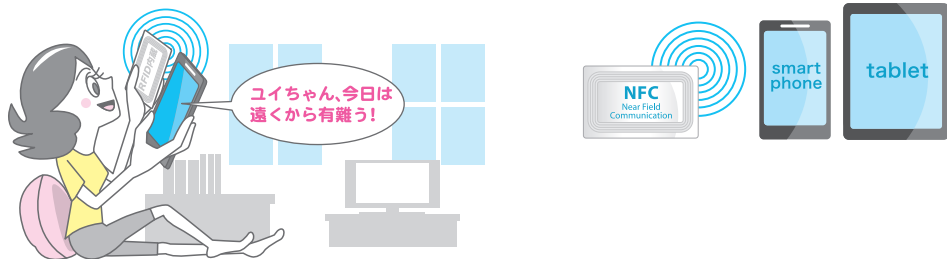

結婚式場、
イベント会場、
アムユメントパーク、
観光施設、
CD・DVDショップ、
旅行代理店etc.

NFCでWebページを閲覧

ウェブページ閲覧ソフト

◆ウェブページを簡単画面表示

Windows端末に接続したリーダ・ライタにNFCタグを読み取らせることで、NFCタグ内に記述されたURLのWebページを画面上に表示します。

タッチするだけで、ホームページや特典映像など
Webページにファンクションでの誘導が可能

◆NFC対応のスマートフォンやタブレット端末との連携

NFCタグ内に記述するURLは、NDEFフォーマット(エヌデフ フォーマット)の書式に準拠していますので、NFC対応のスマートフォンやタブレット端末でももちろん使えます。

安価なNFC対応のRFIDが内蔵されたカードもございます!

セット内容

- 管理ソフト 全種のいずれか 1種
- リーダ/ライタ TR3XM-SU01 1台
- RFIDラベル1種(材質:合成紙)
  - ※下記のみずれか1種
  - ミニチュアインレイ使用ラベル 200枚
  - スクエアインレイ使用ラベル 200枚
  - カードサイズインレイ使用ラベル 200枚