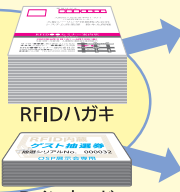

## ◆ 招待券、ゲスト抽選券の印刷製造/発送を承ります!

登録した招待券データ、ゲスト抽選券データを作成指示データとしてファイル出力し、ご依頼頂くことで、招待券、ゲスト抽選券の印刷製造を承ります。

作成指示ファイルを作成

印刷工場へ送付

招待券、ゲスト抽選券を製造

RFIDハガキ  
Rインカード

招待券を発送

ゲスト抽選券を発送

### セット内容

- 管理ソフト 全種のいずれか 1種
- リーダ/ライター TR3XM-SU01 1台
- RFIDラベル1種(材質:合成紙) ※下記の内いずれか1種
  - ミニチュアインレイ使用ラベル 200枚
  - スクエアインレイ使用ラベル 200枚
  - カードサイズインレイ使用ラベル 200枚