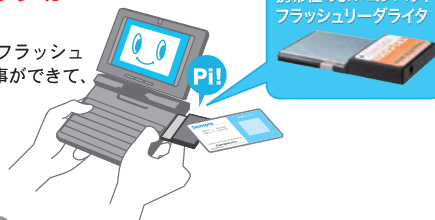

事務所、
金融機関、
事業所、
医療施設、
研究所、学校、
個人情報保持
機関 etc.

スクリーンセーバーを利用した簡易PCセキュリティ機能

パソコンセキュリティソフト

◆ RFIDラベルでスクリーンセーバーを解除

あらかじめ登録済みのRFIDラベルが読み取られることで、スクリーンセーバーが解除されます。認証が行なわれないと、パソコンの使用ができません。

◆ 書き替えが不可能なユニークIDでの登録

スクリーンセーバーは、認証されるRFIDラベルのユニークIDでの登録ですから偽造できず、書き替えが不可能で、いわゆる『なりすまし』を防止します。

ツアーバス、
旅行代理店、
パーティ会場、
会員クラブ、
会議、
介護施設 etc.

乗客などの人数・情報確認

定員管理ソフト

◆乗客の人数を瞬時に確認・状況把握

ノートPCとUSB接続したリーダ/ライターで読み取らせることで、乗車・点呼状況が瞬時にわかり、もちろん氏名の確認まで行えます。

〇〇観光ツアーの皆様、
ご乗車願います。

8名様がお乗りになられていないわ。

リーダ/ライクに
ツアーカードに貼付された
RFIDが反応。パソコンに
情報を送信！

パソコンで着席状況が確認できます。

▶ 応用使用例

ツアー客の手荷物管理にも応用

例えばカスタム化する事で、トランクルームに入れた乗客の荷物にRFIDラベルを貼り付けることで、到着時の荷物の数量確認などが容易になります。

▶ オプション機能

モバイルPCとCFリーダライタがあれば手軽に点呼確認

コンパクトなモバイルパソコンとコンパクトフラッシュリーダライタを利用すれば、手軽に持ち歩く事ができて、点呼作業が楽に行えます。

携帯性のよいコンパクト
フラッシュリーダライタ

セット内容

- 管理ソフト 全種のいずれか 1種
- リーダ/ライタ TR3XM-SU01 1台
- RFIDラベル1種(材質:合成紙)
 - ※下記のいずれか1種
 - ミニチュアインレイ使用ラベル 200枚
 - スクエアインレイ使用ラベル 200枚
 - カードサイズインレイ使用ラベル 200枚