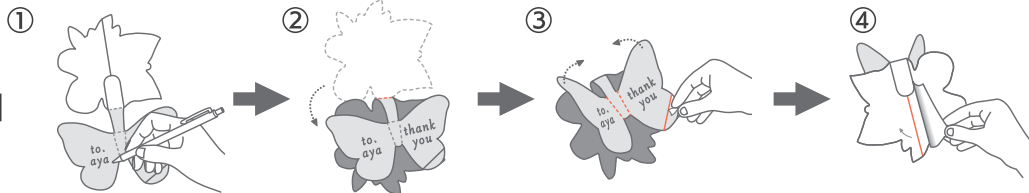

PCに貼って
メモとして

ラッピングの
アクセントに

贈り物やメッセージに!
花と蝶々の形の飛び出すシールで
とっておき感がUP!

おもて

うら

【使用方法】

蝶々の色が薄い方に 花の根元のミシン
メッセージを書きます。目を山折りにします。 蝶々の中心部にあるミシン
目を谷折りし、羽を閉じる ように貼り合わせます。

とってもリアル。
羽を閉じて
止まっているよう。

開くと...

明るく楽しい
気持ちにさせて
くれます。

NEW
その2

「わたしの」箸と皿をリンクする リンクシール

Link Seal

使うときに
切り離します

近場での BBQ やホームパーティで自分の皿と箸が迷子にならないようにする便利なシールです。

マイ皿と箸が
わからなくなる
ことがよく
ありますよね

わたしの
皿と箸は
どれかな？

同じ柄のシールで
お互いがリンク！

自分の皿と箸が
ひと目でわかります！

【使用方法】

① 中央のミシン目で
折ります。

② 粘着部分を上にして皿のフチに
裏側から貼ります。輪っかに
箸を挟むように差し込みます。

④ ミシン目をちぎり、箸に残った
部分を指に当たらない位置に
動かしてご使用ください。

人気のあるアイデア商品も
多数ラインアップ！