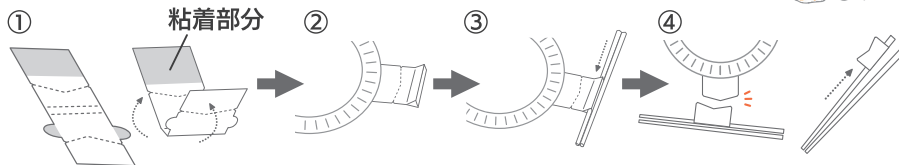

開くと...

明るく楽しい
気持ちにさせて
くれます。

NEW
その2

「わたしの」箸と皿をリンクする リンクシール

Link Seal

使うときに
切り離します

近場での BBQ やホームパーティで自分の皿と箸が迷子にならないようにする便利なシールです。

マイ皿と箸が
わからなくなる
ことがよく
ありますよね

わたしの
皿と箸は
どれかな？

同じ柄のシールで
お互いがリンク！

自分の皿と箸が
ひと目でわかります！

【使用方法】

① 中央のミシン目で
折ります。

② 粘着部分を上にして皿のフチに
裏側から貼ります。輪っかに
箸を挟むように差し込みます。

④ ミシン目をちぎり、箸に残った
部分を指に当たらない位置に
動かしてご使用ください。

人気のあるアイデア商品も
多数ラインアップ！