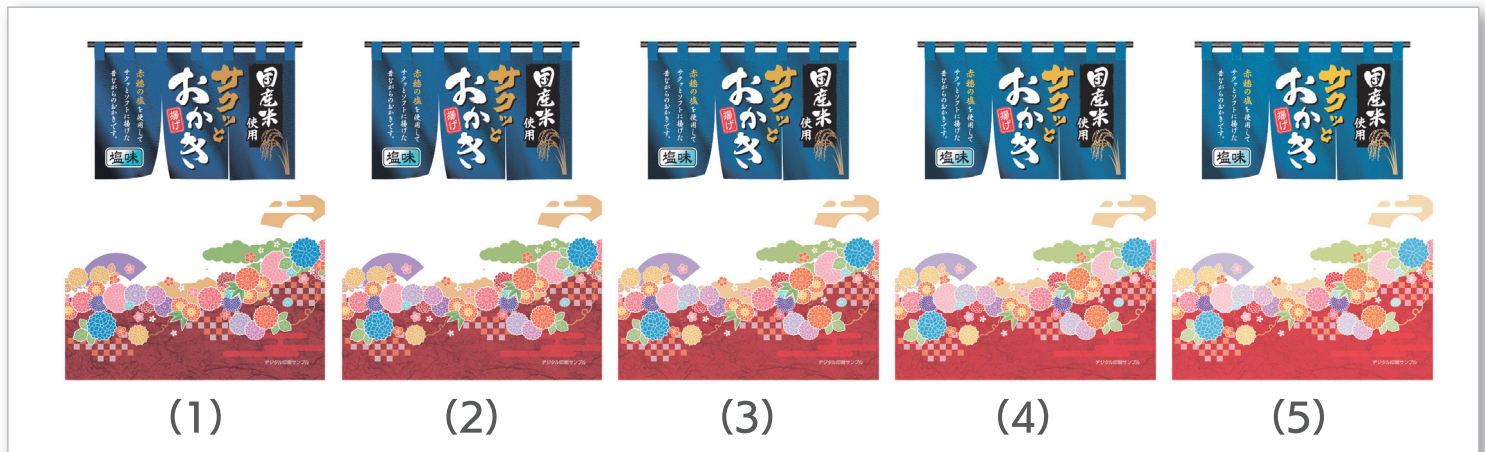

デジタルフィルム印刷の 色校正サービス開始!

カラー4色のデジタルフィルム印刷で、5種類の濃淡差の中から選べるサービスがスタート!詳しく紹介いたします。

5つの濃淡の
差がある色校正
から選べます!

デジタル

本機
校正

そのまま印刷へ
出力通りで
仕上がります!

お客様の気に入った
濃淡での印刷が
できます!

濃く

データ通り

淡く

5種類の濃淡差がある色校正を出校いたします!

デジタル印刷
ならではの
きれいな
仕上がり

2,000mの
小量ロットに
おすすめ

サンプルを
近日配布!
ご参照ください!

濃淡差をつけた5種類の色校正を出力します

①より濃く仕上がり

②濃く仕上がり

③データ通りの仕上がり(標準)

④淡く仕上がり

⑤より淡く仕上がり

お客様で5種の中から選択

出力通りが印刷に!

5種濃淡差色校正のメリット

デジタル印刷なら不要

印刷に立会のためのコストと時間の削減に

環境にやさしい 有機溶剤使用 0

有機溶剤を使用しませんので自然環境にやさしい印刷が可能

グラビアと比べて、乾燥炉の熱源が不要の為、CO₂の排出量も大幅に少なくて済みます

対応のフィルム製品

次号vol.424はいちごパック用フィルム装着機を特集します。2020年7月27日発行

バックナンバーはこちらからご覧いただけます!