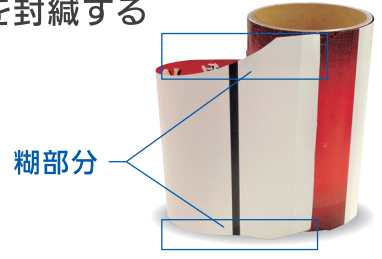

OSP TOP NEWS

BUSINESS INFORMATION

社内情報
13. Vol. 257
<http://www.osp.co.jp>

NEW Paper ペーパーラッピング Wrapping

糊のついた掛け紙が登場

一枚一枚カットでき、簡単に貼ることができる
便利なアイテムをご紹介します。

★よりPR効果の高い
変形が可能。

ペーパーラッピングとは

★両サイドに糊が付いており、
簡単に容器を封緘する
ことが可能。

★デザイン部分を大きくアピール
できるので、売り場での訴求効果が
期待できます。

変形タイプは売り場での注目度がアップ。

商品価値を高めるラッピングに。

カラー印刷でカラフルに表現。

和風の良さを演出する上質紙。

幅広の容器に対応する240mm巾。

※夏頃には350mm巾に対応予定

巾		240mm	200mm	180mm	150mm
送り	200mm	S240-200	S200-200	S180-200	S150-200
	149.3mm	S240-149	S200-149	S180-149	S150-149
	100mm	S240-100	S200-100	S180-100	S150-100
	50mm	S240-50	S200-50	S180-50	S150-50

※S=ストレートの略です。

変形タイプ

型は下記3タイプからお選び下さい。(この型は無料でお使いいただけます)

巾		240mm	200mm	150mm	100mm
送り	355mm	H240-355	H200-355	H150-355	H100-355
	317.5mm	H240-317	H200-317	H150-317	H100-317
	279.4mm	H240-279	H200-279	H150-279	H100-279
	241.3mm	H240-241	H200-241	H150-241	H100-241
	203.2mm	H240-203	H200-203	H150-203	H100-203
	165.1mm	H240-165	H200-165	H150-165	H100-165