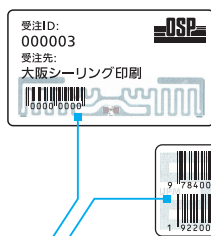

ソフトと専用プリンタでエンコード、印字が可能