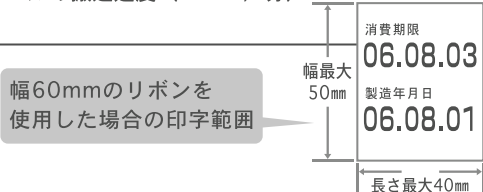

#### 活字植字式プリンター

手作業で活字交換するのは  
手間がかかるね!

スピード印字もOK!

サーマル印字機構、コントローラーとデータ入力装置が一体となった制御BOX、電源の3つのユニットで構成されます。

- 印字用紙/ラベル長さ 30mm~250mm
- 印字範囲/(幅) MAX 20mm(リボン幅30mmを使用)  
MAX 50mm(リボン幅60mmを使用)  
(長さ) MIN 2mm MAX 40mm
- 印字速度/ラベルの搬送速度 (20m/分)