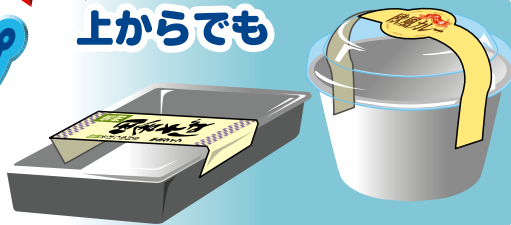

OSP TOP NEWS

BUSINESS INFORMATION

社内情報

'02.Vol.14

<http://www.osp.co.jp>

封緘・まとめる・結束するの、人気No.1!

こんな形状・貼り方にもOK!

OSPラベラー

表示と封緘が同時に出来る1枚2役のシール、ラベルが今ちょっとブームになっています。OSPでは、様々なデザイン・形状・材質のラベルは勿論のこと、あらゆる用途に対応するラベラーをご用意しております。もちろん、印字機搭載により消費期限・バーコードなどにも対応できます。

シールタイプ

上からでも

横からでも

カド貼りにも

こんな
変形ラベルもOK!

対応機種

一周巻きにも

接着面が浮く
場合には
のり殺し加工を
おすすめします

透明容器に透明ラベルで

中身を見せたい時
には透明ラベルも
人気です。

高速タイプなら

LA-5500M
特殊Yの字ラベラー

LA-5500M
カップ用帯シール封緘機

容器を90°回転
させて横面にも
ラベルを貼付け
ます。

掛け紙タイプ

●クリアラッピング(フィルム掛け紙)

フィルムの両サイドに糊がついていますので、容器・パックなどに最適です。

巻き込みタイプ

重ね合せタイプ

クリアラッピングⅢ FW-380

重ね合せタイプ

二段積み仕様

※容器形状により要相談