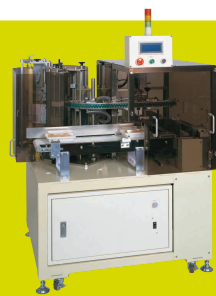

表示と封緘が同時に出来る1枚2役のシール、ラベルが今ちょっとブームになっています。OSPでは、様々なデザイン・形状・材質のラベルは勿論のこと、あらゆる用途に対応するラベラーをご用意しております。もちろん、印字機搭載により消費期限・バーコードなどにも対応できます。

シールタイプ

上からでも

横からでも

カド貼りにも

こんな
変形ラベルもOK!

対応機種

一周巻きにも

接着面が浮く
場合には
のり殺し加工を
おすすめします

透明容器に透明ラベルで

中身を見せたい時
には透明ラベルも
人気です。

高速タイプなら

LA-5500M
特殊Yの字ラベラー

LA-5500M
カップ用帯シール封緘機

容器を90°回転
させて横面にも
ラベルを貼付け
ます。

掛け紙タイプ

●クリアラッピング(フィルム掛け紙)

フィルムの両サイドに糊がついていますので、容器・パックなどに最適です。

巻き込みタイプ

重ね合せタイプ

クリアラッピングⅢ FW-380

重ね合せタイプ

二段積み仕様

※容器形状により要相談