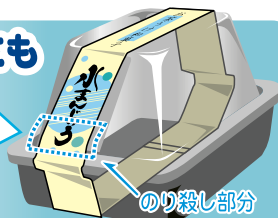

表示と封緘が同時に出来る1枚2役のシール、ラベルが今ちょっとブームになっています。OSPでは、様々なデザイン・形状・材質のラベルは勿論のこと、あらゆる用途に対応するラベラーをご用意しております。もちろん、印字機搭載により消費期限・バーコードなどにも対応できます。

シールタイプ

上からでも

横からでも

カド貼りにも

こんな
変形ラベルもOK!

対応機種

一周巻きにも

接着面が浮く
場合には
のり殺し加工を
おすすめします

透明容器に透明ラベルで

中身を見せたい時
には透明ラベルも
人気です。

高速タイプなら

LA-5500M
特殊Yの字ラベラー

LA-5500M
カップ用帯シール封緘機

容器を90°回転
させて横面にも
ラベルを貼付け
ます。

掛け紙タイプ

●クリアラッピング(フィルム掛け紙)

フィルムの両サイドに糊がついていますので、容器・パックなどに最適です。

巻き込みタイプ

重ね合せタイプ

クリアラッピングⅢ FW-380

重ね合せタイプ

二段積み仕様

※容器形状により要相談