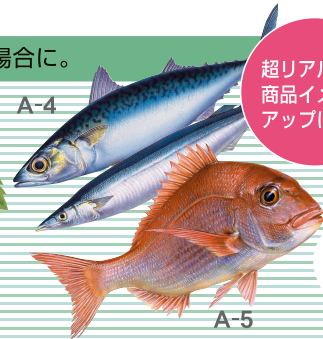

ホット情報公開。
2次元コード対応ケータイ
で読み取れます!

OSPの使えるアート イラスト ギャラリー

OSPでは、魅力のある様々なタッチのイラストをストックしております。今回は、豊富なイラストの一部をご紹介します。また、イラスト入りデザインはOSPクイックデザインに豊富に取り揃えております。デザイン依頼時の参考にご活用下さい。

A リアル シンプルですっきり見せたい場合に。

CG表現
洋風なものに
おすすめ

A-1

A-2

A-3

A-4

A-5

A-6

超リアル水彩
商品イメージ
アップに。

B 水彩

風景画から素材イラストまで多彩なタッチで表現。

B-2

B-3

B-4

B-9

B-10

B-12

B-13