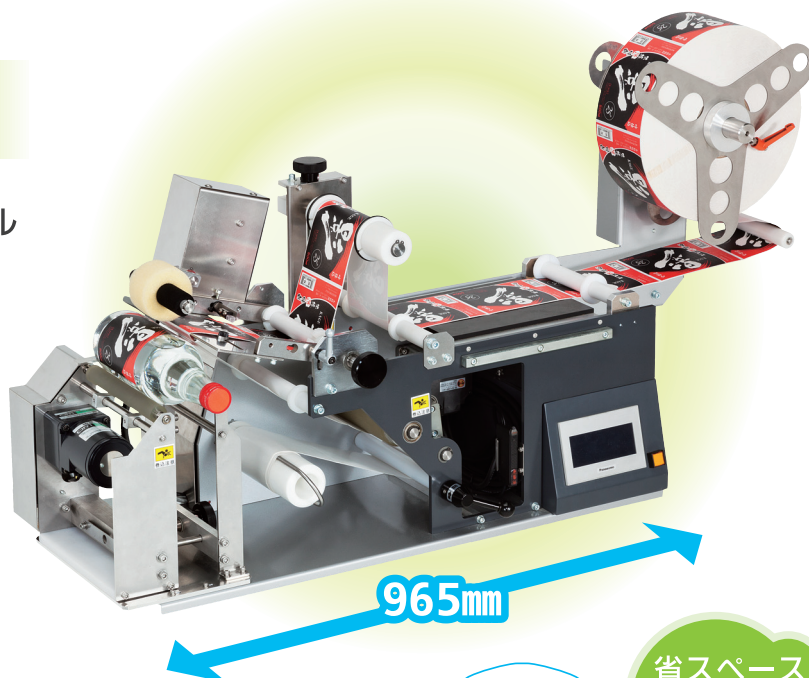

貼付け容器

円柱側面

きれいに貼付け完了!

生産ラインに組み込める高性能機

LA-9500M

円筒貼機

- 手作業では難しい円筒・角筒容器の側面へのラベル貼付けを高精度に実現できます。

貼付け
容器

卓上円筒貼機

- 手作業では難しいビンの側面へのラベル貼付けを高精度に実現できます。

貼付け
容器

円柱側面

- 操作は簡単! ボトルを置いてボタンを押すだけできれいに仕上がります。
- 化粧ラベルと裏面の表示ラベルなど、2枚のラベルを1度の操作で貼付けできます。(オプション)

965mm

省スペース
なのがいいわね