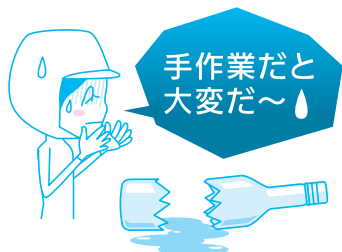

貼付け容器

円柱側面

きれいに貼付け完了!

生産ラインに組み込める高性能機

LA-9500M

円筒貼機

- 手作業では難しい円筒・角筒容器の側面へのラベル貼付けを高精度に実現できます。

貼付け
容器

円柱側面

角柱側面

テーパ側面

- 簡単な段取り替えでサイズ変更ができます。
- 円筒容器と角筒容器の兼用も可能です。

手作業だと
大変だ〜

ラベラーが
あれば安心して
衛生的!

省スペース対応機

LB-140

卓上円筒貼機

- 手作業では難しいビンの側面へのラベル貼付けを高精度に実現できます。

貼付け
容器

円柱側面

- 操作は簡単! ボトルを置いてボタンを押すだけできれいに仕上がります。
- 化粧ラベルと裏面の表示ラベルなど、2枚のラベルを1度の操作で貼付けできます。(オプション)

965mm

省スペース
なのがいいわね