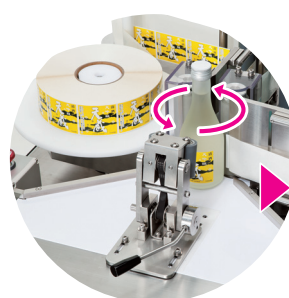

まっすぐに貼れない

気泡が入る

シワが入る

衛生面が心配

作業が進まない

貸出し対応機

TBR-1

- 少ない容量の、小ロットの酒類や醤油のラベル貼りにおすすめします。
- 操作しやすいスペースで腰をかけた作業も可能です。
- デスク上での一貫した作業が可能で、効率もアップします。

貼付け容器

円柱側面

きれいに貼付け完了!

生産ラインに組み込める高性能機

LA-9500M

円筒貼機

- 手作業では難しい円筒・角筒容器の側面へのラベル貼付けを高精度に実現できます。

貼付け
容器

円柱側面

角柱側面

テーパ側面

- 簡単な段取り替えでサイズ変更ができます。
- 円筒容器と角筒容器の兼用も可能です。

手作業だと
大変だ〜

ラベラーが
あれば安心して
衛生的!

省スペース対応機

LB-140

卓上円筒貼機

- 手作業では難しいビンの側面へのラベル貼付けを高精度に実現できます。

貼付け
容器

円柱側面

- 操作は簡単! ボトルを置いてボタンを押すだけできれいに仕上がります。
- 化粧ラベルと裏面の表示ラベルなど、2枚のラベルを1度の操作で貼付けできます。(オプション)

965mm

省スペース
なのがいいわね