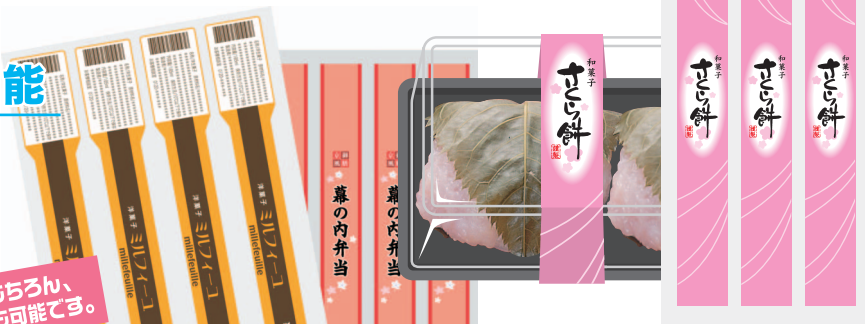

### 帯ラベル 特集

商品にぐるりと貼る帯状のラベルがよく店頭に並ぶようになりました。OSPでは、様々なデザイン・形状・材質の帯ラベルと用途に対応するラベラーをご用意しております。

#### 1 様々な容器への封とじが可能

コンビニエンスストアでよく見かける、惣菜、サラダあるいはデザートなど、様々なカップ容器に「帯」ができます。また帯ラベルは、封かんの役割も果たします。

デザートカップ容器はもちろん、様々な容器への封とじも可能です。