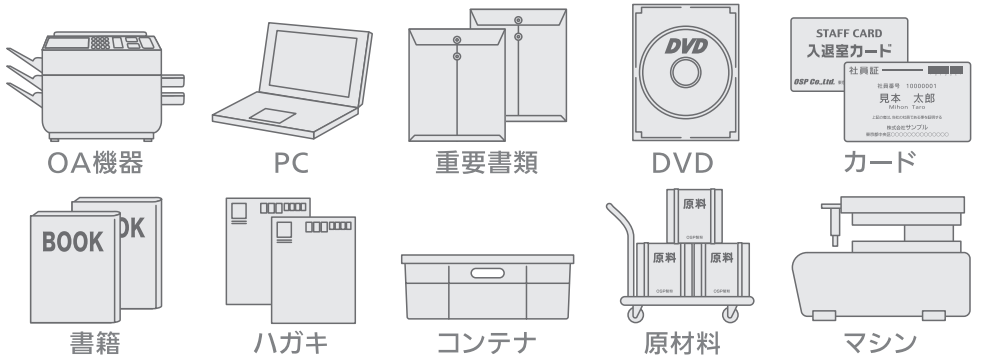

OSP TOP NEWS

BUSINESS INFORMATION

社内情報
"10.vol.188"
<http://www.osp.co.jp>

HF帯 ISO/IEC15693
ISO/IEC18000-3

RFID シンプルキット

パソコン1台とリーダー/ライター1台でスタートできるシンプルなソフトを、20種類取り揃えております。既存のカードや機材にRFIDラベルを貼りつけることで、簡単にご活用いただけます。

社員証やカード、機器などにRFIDラベルを貼りつけるだけ

管理対象物

セット内容

- 管理ソフト いずれか1種
- リーダ/ライタ TR3-U002B 1台
- RFIDラベル1種(材質:合成紙)
 - ※下記のいずれか1種
 - ミニチュアインレイ使用ラベル 200枚
 - スクエアインレイ使用ラベル 200枚
 - カードサイズインレイ使用ラベル 200枚

使用用途別に20種類に展開

▶ 入退室管理シリーズ=7種