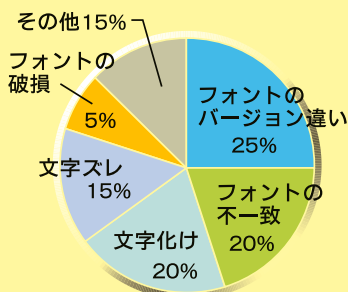

【お召し上がり方】
水を切り、そのままわさび醤油、またはからし酢味噌でお召し上がり下さい。尚、胡瓜、海草等を添えますと、一層おいしく召し上がれます。

行間、改行のエラー
行間が違うためにうまく改行されずに表現されるケースも

【お召し上がり方】
水を切り、そのままわさび醤油、またはからし酢味噌でお召し上がり下さい。尚、胡瓜、海草等を添えますと、一層おいしく召し上がれます。

写真のエラー
キリヌキした画像がカクハンのまま配置されてしまうことも

BEEF

色、グラデのエラー
同じグラデーションでも、使用範囲が違つたり替わってしまう場合も

BEEF

明太子

書体のエラー
似た名前の書体に置き換えられてしまうケースが...

明太子

★文字データはアウトライン前と後の両方を入稿願います!

通常は**アウトライン後のデータ**で印刷をおこないます。修正を行う場合は**アウトライン前のデータ**が必要なんです!