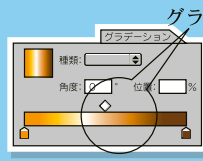

メールアドレス: **inbox○○○@osp.co.jp**

担当営業にご連絡下さい

メディア支給で... MOやCD-Rにコピーして担当営業へお渡しください。

★カンパは必ず添付願います!!

多機能化するソフト、進化するOSやフォントに対応する為、カンパによるチェックは必要不可欠です。**カンパ**があればエラーを未然に防げるケースが多いですよ!

一例ですが...

さまざまな内容でデータは作成されます。

使用環境	Mac ○8.1 ○8.5 ○8.6 ○9.0 ○10.0
	Win ○98 ○2000 ○XP
使用アプリケーション	Illustrator ○10.0J ○9.0J ○8.0J ○7.0J
使用フォント	Mac type Win type

【お召し上がり方】
水を切り、そのままわさび醤油、またはからし酢味噌でお召し上がり下さい。尚、胡瓜、海草等を添えますと、一層おいしく召し上がれます。

行間、改行のエラー
行間が違うためにうまく改行されずに表現されるケースも

【お召し上がり方】
水を切り、そのままわさび醤油、またはからし酢味噌でお召し上がり下さい。尚、胡瓜、海草等を添えますと、一層おいしく召し上がれます。

写真のエラー
キリヌキした画像がカクハンのまま配置されてしまうことも