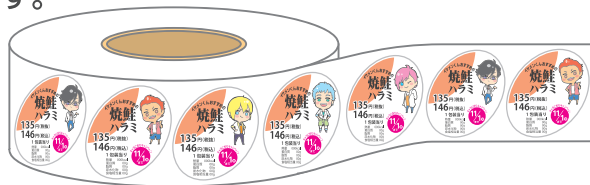

アラカルトラベル 特集 売場が楽しくなる + 販促アップに!

1本のロールに数種類の違うデザインを印刷することが可能です。
工夫次第で様々な販促にご活用頂けます。

キャンペーンに! 売場を華やかに!

違ったキャラクターをランダムに入れたシール・ラベルは、
キャンペーンや期間限定で、集客アップに活用できます!

135円(税抜)
146円(税込)

11/1 まで

135円(税抜)
146円(税込)

11/1 まで

135円(税抜)
146円(税込)

11/1 まで

- 手軽なおにぎりに
- 子供に人気のバナナやデザートに
- 季節の飲料に

- 使用色=6色まで。
- 1セットの長さは355mmまで。

← 最大 355 mm →

抜き型も各々変更可能!

調理写真で販促アップ!

調理例やレシピを変えれば、売り場での商品イメージが向上!
献立のヒントとなり、販促効果アップになります!

インバウンド向けの商品を充実!

同じ商品でも訪日外国人向けに
それぞれの母国語の表示で展開ができます。
インバウンドの商品や観光みやげにおすすめです。

外国人に
人気の
スイーツに

和風
食材に

日本酒や
天然水の
飲料に

スタンドPOPでアラカルト展開

メインラベルはそのまま、
売場でアピールしたい内容を
スタンドPOPで多数表示!

明日の朝から
好スタート!
ができる一本